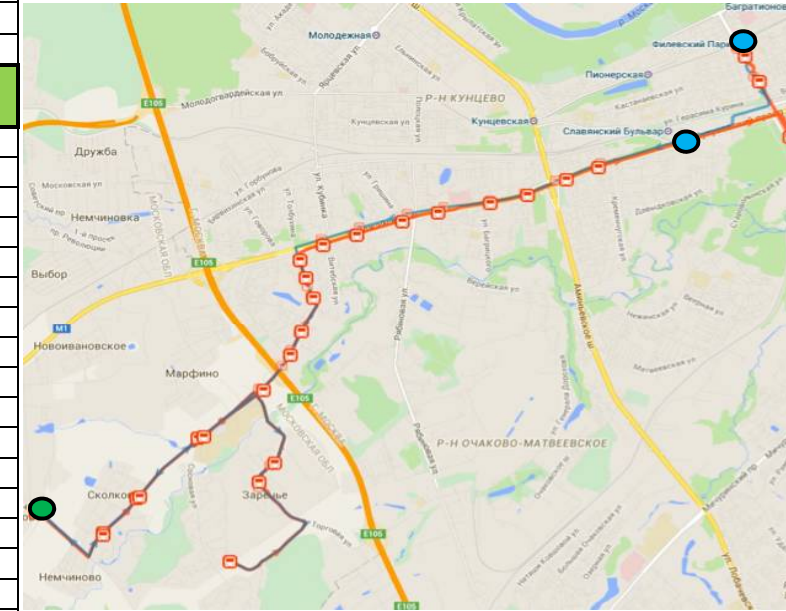

Маршрут следования 867	
Ул.Герасима Курина Кастанаевская, д.57	
М.Кунцевская	
ст.Кунцево	
Ул.Клочкова	
Ул.Вересаева	
Ул.Багрицкого	
Ул.Петра Алексеева	
Ул.Гришина	
Ул.Дорогобужская	
Д/с Крылья Советов	
Ул.Вяземская	
Школа № 239	
Вяземская, д.13	
Сколковское ш., д.31	
МКАД	
Поворот на с/х Заречье	
Санаторий Заречье	
Сколково	
Немчиново	
ИЦ "Сколково" Паркинг Р-3	

Схема движения маршрута № 867

Маршрут следования 818	
Заречье	
Совхоз "Заречье"	
Детский сад	
ИЦ "Сколково" Паркинг Р-3	
Немчиново	
Сколково	
Санаторий Заречье	
Поворот на с/х Заречье	
МКАД	
Сколковское ш., 31	
Ул.Вяземская, 13	
Школа № 239	
Ул.Вяземская	
Дворец спорта "Крылья Советов"	
Ул.Дорогобужская	
Ул.Гришина	
Ул.Петра Алексеева	
Ул.Багрицкого-71 горбольница	
Ул.Вересаева	
Ул.Клочкова	
Ул.Алексея Свиридова	
М."Славянский бульвар"	
Парк Победы	
Ул.Минская, 8	
Пл.Ромена Роллана	
М."Филевский парк"	

Схема движения маршрута № 818

Расписание от м.Кунцевская к ИЦ "Сколково" по будням						867
6:43	7:15	7:35	8:20	8:45	9:05	
9:35	10:20	10:45	11:07	11:35	11:55	
12:25	12:40	13:05	13:35	14:05	14:40	
13:05	13:35	14:05	14:40	15:15	15:45	
16:05	16:20	16:45	17:15	17:50	18:25	
18:45	19:05	19:37	20:25	21:05	21:40	
22:15	23:20	23:55	0:45			

Расписание от м.Славянский бульвар к ИЦ "Сколково" по будням						818
6:35	7:00	7:25	7:50	8:15	8:35	
8:56	9:20	9:36	10:00	10:30	10:54	
11:20*	11:40*	16:50*	17:30*	18:05*	19:10*	
19:40*	20:10*					

*-рейс до ИЦ Сколково с заездом в Заречье