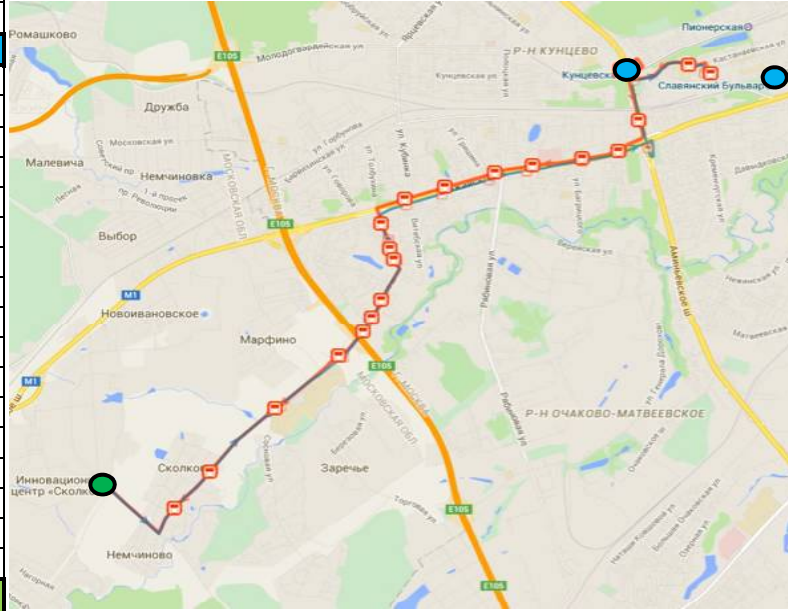

Уважаемые сотрудники и гости ИЦ "Сколково"!

С 1 июня 2015 года маршруты 818 и 867 продлены до перехватывающего паркинга Р-3 (территория ИЦ "Сколково").

Добраться до Р-3 можно по внутреннему маршруту корпоративного транспорта с 7:30 до 21.50 по рабочим дням.

Маршрут следования 867	
Ул.Герасима Курина Кастанаевская, д.57	
М.Кунцевская	
ст.Кунцево	
Ул.Клочкова	
Ул.Вересаева	
Ул.Багрицкого	
Ул.Петра Алексеева	
Ул.Гришина	
Ул.Дорогобужская	
Д/с Крылья Советов	
Ул.Вяземская	
Школа № 239	
Вяземская, д.13	
Сколковское ш., д.31	
МКАД	
Поворот на с/х Заречье	
Санаторий Заречье	
Сколково	
Немчиново	
ИЦ "Сколково" Паркинг Р-3	

Схема движения маршрута № 867

Маршрут следования 818	
Заречье	
Совхоз "Заречье"	
Детский сад	
ИЦ "Сколково" Паркинг Р-3	
Немчиново	
Сколково	
Санаторий Заречье	
Поворот на с/х Заречье	
МКАД	
Сколковское ш., 31	
Ул.Вяземская, 13	
Школа № 239	
Ул.Вяземская	
Дворец спорта "Крылья Советов"	
Ул.Дорогобужская	
Ул.Гришина	
Ул.Петра Алексеева	
Ул.Багрицкого-71 горбольница	
Ул.Вересаева	
Ул.Клочкова	
Ул.Алексея Свиридова	
М."Славянский бульвар"	
Парк Победы	
Ул.Минская, 8	
Пл.Ромена Роллана	
М."Филевский парк"	

Схема движения маршрута № 818

Расписание от м.Кунцевская к ИЦ "Сколково" по будням						867
6:43	7:15	7:35	8:20	8:45	9:05	
9:35	10:20	10:45	11:07	11:35	11:55	
12:25	12:40	13:05	13:35	14:05	14:40	
13:05	13:35	14:05	14:40	15:15	15:45	
16:05	16:20	16:45	17:15	17:50	18:25	
18:45	19:05	19:37	20:25	21:05	21:40	
22:15	23:20	23:55	0:45			